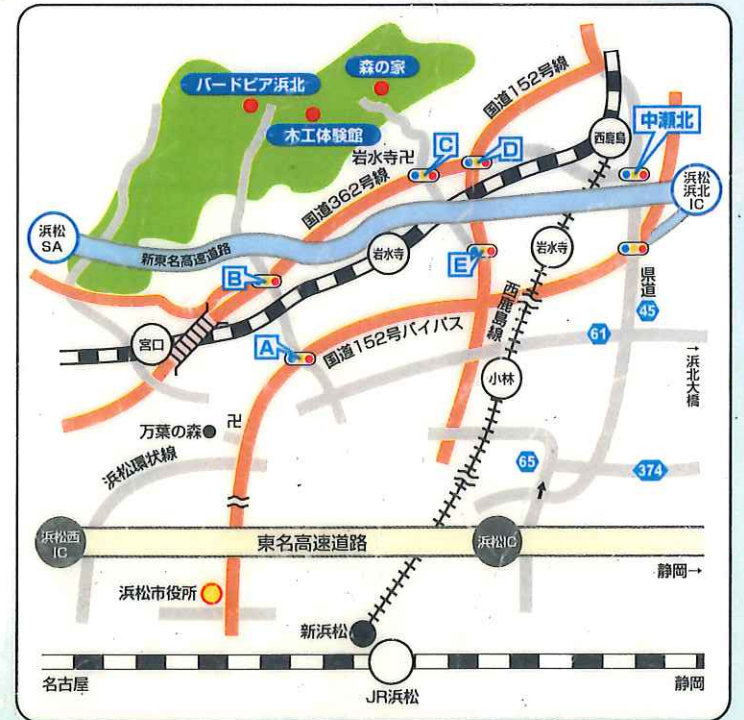

静岡県立森林公園案内図

裏面もご覧ください

- ・利用に当たってのお願い。
- ・予約、届出、申請などが必要な施設
- ・公園内の主要施設間の所要時間
- ・問合せ、連絡先

凡例

- 車道
- 管理道
- 遊歩道
- 東屋
- 木製遊具
- 公園区域
- 芝生園地
- 展示林
- トイレ
- 展望台
- 駐車場

森林公園（バードピア浜北）までの所要時間

- ・浜松市役所から……国道152号バイパス経由約50分
- ・東名浜松西ICから……国道152号バイパス経由約40分
- ・東名浜松ICから……県道65、45号経由約40分
- ・新東名浜松北ICから……県道45号、国道362号経由約15分
- ・西鹿島駅から……タクシー約10分
- ・天電浜名湖鉄道岩水寺駅、宮口駅から徒歩約50分